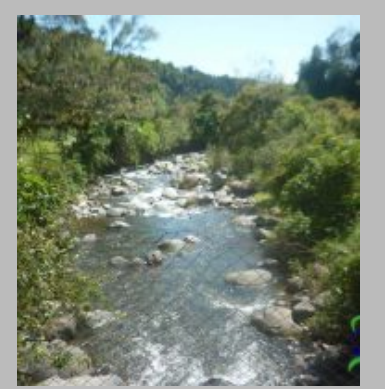

ID# F-0111 Finca en Venta para Ganadería, Agricultura o uso Mixto

Details

Precio : $2,100,000

Area : 165 hectareas

Teléfono : (507) 774-1327

Propiedad : Finca en Venta

Descripción

Dirección: Volcán, Chiriquí Precio:

$2,100,000.00 Tamaño: 165 Hectáreas

Propiedad: plana y semi ondulada Descripción

Completa: Altura: de 900 a 1300 metros sobre el nivel del mar. Acceso: En carro toda la finca.

Tiene un río y ojos de agua. Luz eléctrica. Puentes y carriles de cemento. Casa de cemento de 2 plantas con 3 apartamentos. Casa de maquinas.